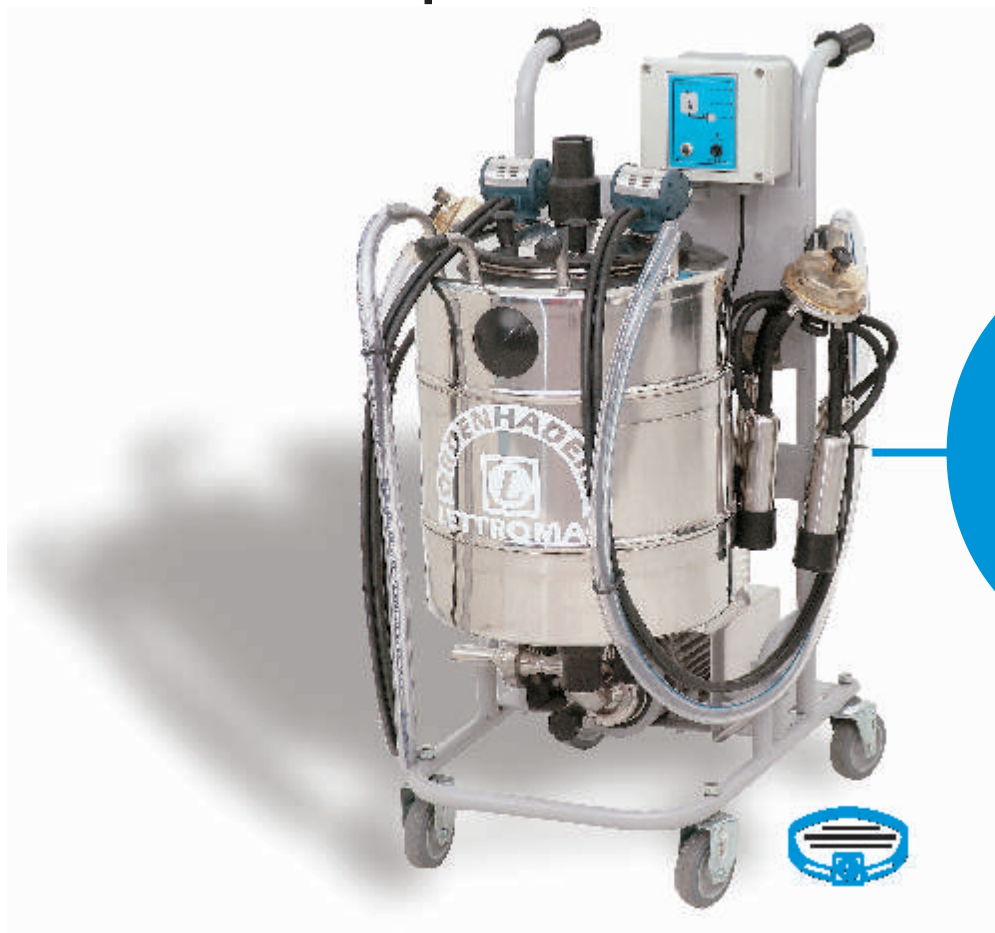

se a unidade transferidora de leite
for **lettromaq**,
a qualidade é certa ...

SUCESSO
TOTAL DE
VENDAS NO
SHOW RURAL
COOPAVEL
2006

- Industrializada em aço Inox AISI 304.
- Acionamento por bóia Inox eletromagnética.
 - Caixa de comando automática.
- Tampa para entrada de 4 conjuntos de ordenha.
- Garrafão em aço Inox AISI 304 com capacidade para 50 litros.